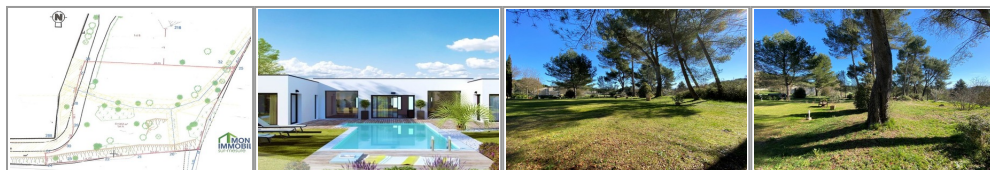

**MON IMMOBILIER SUR-
MESURE**

Tél :
<https://www.mon-immobilier-sur-mesure.fr/>

» **Référence** : T01200215
» **Superficie** : 1457 m²

EN EXCLUSIVITÉ - Proche de toutes commodités, sur la commune de Ventabren, très beau terrain plat et arboré exposé sud de 1457 m². Le terrain, issu d'une division foncière, peut uniquement accueillir une maison de Plain-Pied de 122 m² d'Emprise au Sol maximum. Terrain entièrement viabilisé. Libre constructeur.